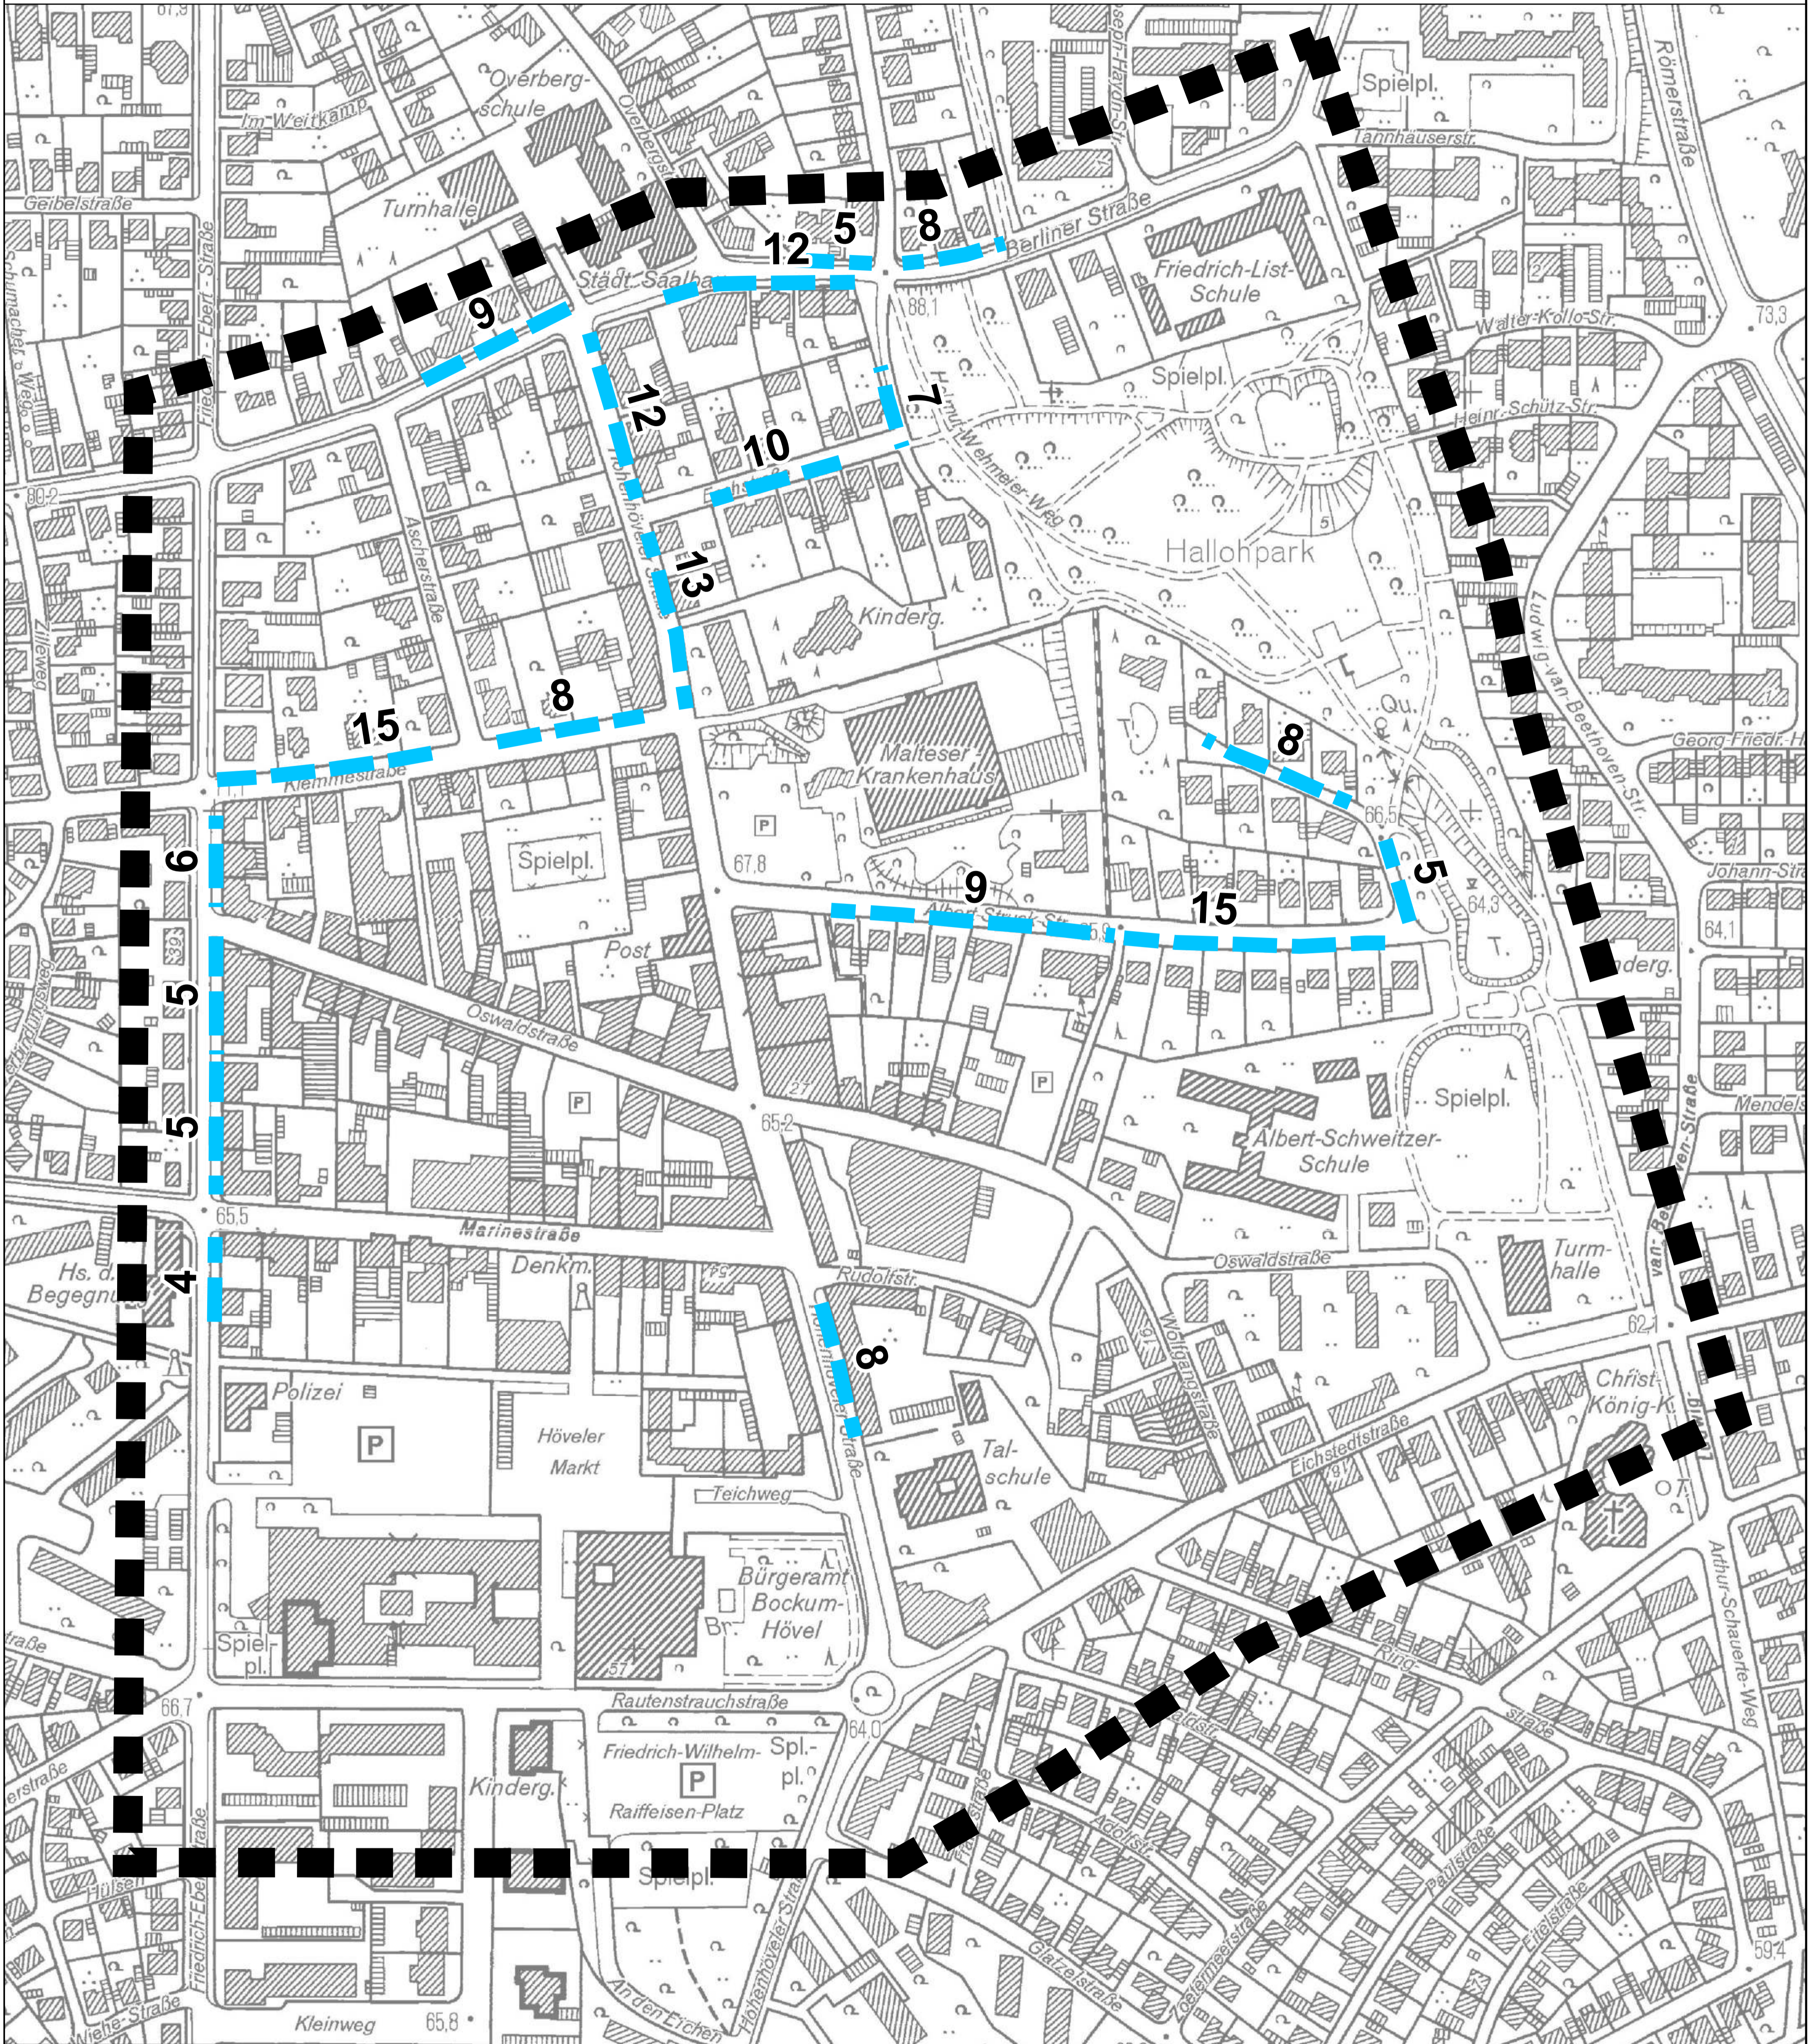

# Bewohnerparken Zentrum Hövel

## Legende

 Geltungsbereich

 Bewohnerparkbereich,  
Parkscheibe 8-18 Uhr,  
2 Std., werktags

Stadt Hamm  
Stadtplanungsamt

Blatt - Nr.  
Datum Zeichen

Bewohnerparken  
Zentrum Hövel

bearbeitet  
gezeichnet  
geprüft

Hamm, den \_\_\_\_\_  
Der Oberbürgermeister

Maßstab:  
Aufgestellt  
Hamm, den \_\_\_\_\_