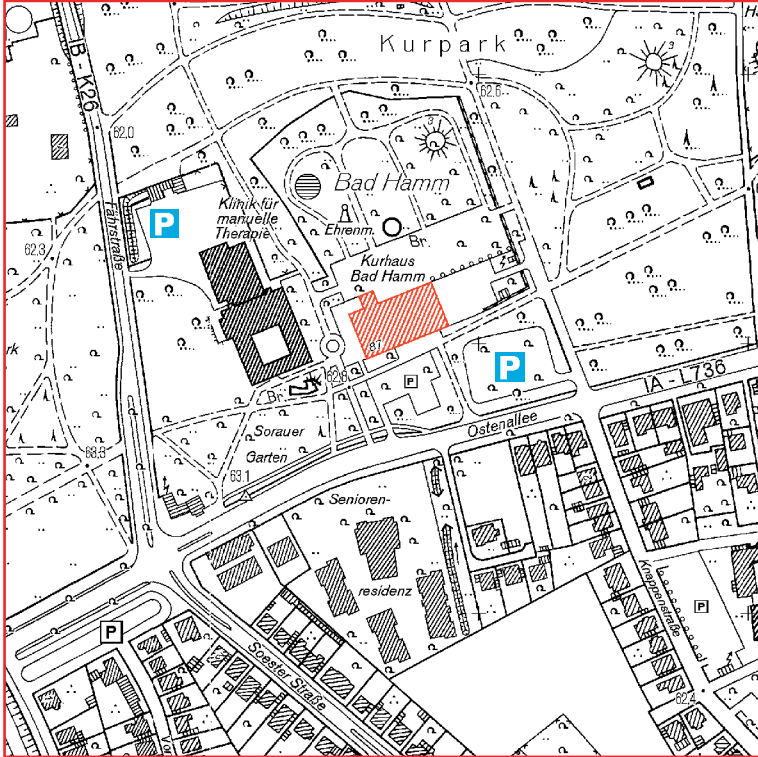

# Anfahrtsplan zum Kurhaus

Kurhaus Bad Hamm  
 Ostenallee 87  
 59071 Hamm

Busverbindung: Linie 1 und 3  
 Haltestelle: Bad Hamm

Den Online-Stadtplan finden Sie unter: [www.hamm.de](http://www.hamm.de)

Ausschnitt aus der Deutschen Grundkarte 1 : 5 000 (DGK 5)

Übersicht Hamm und Umgebung

**3** von Münster

**4** von A2 - AS Hamm-Uentrop

**2** von A1-AS Hamm/Werne

**4** von A2 - AS Hamm-Uentrop

**1** von A1-AS Hamm/Bergkamen

Amtl. Stadtplan Hamm

**5** von A2-AS Hamm **5**