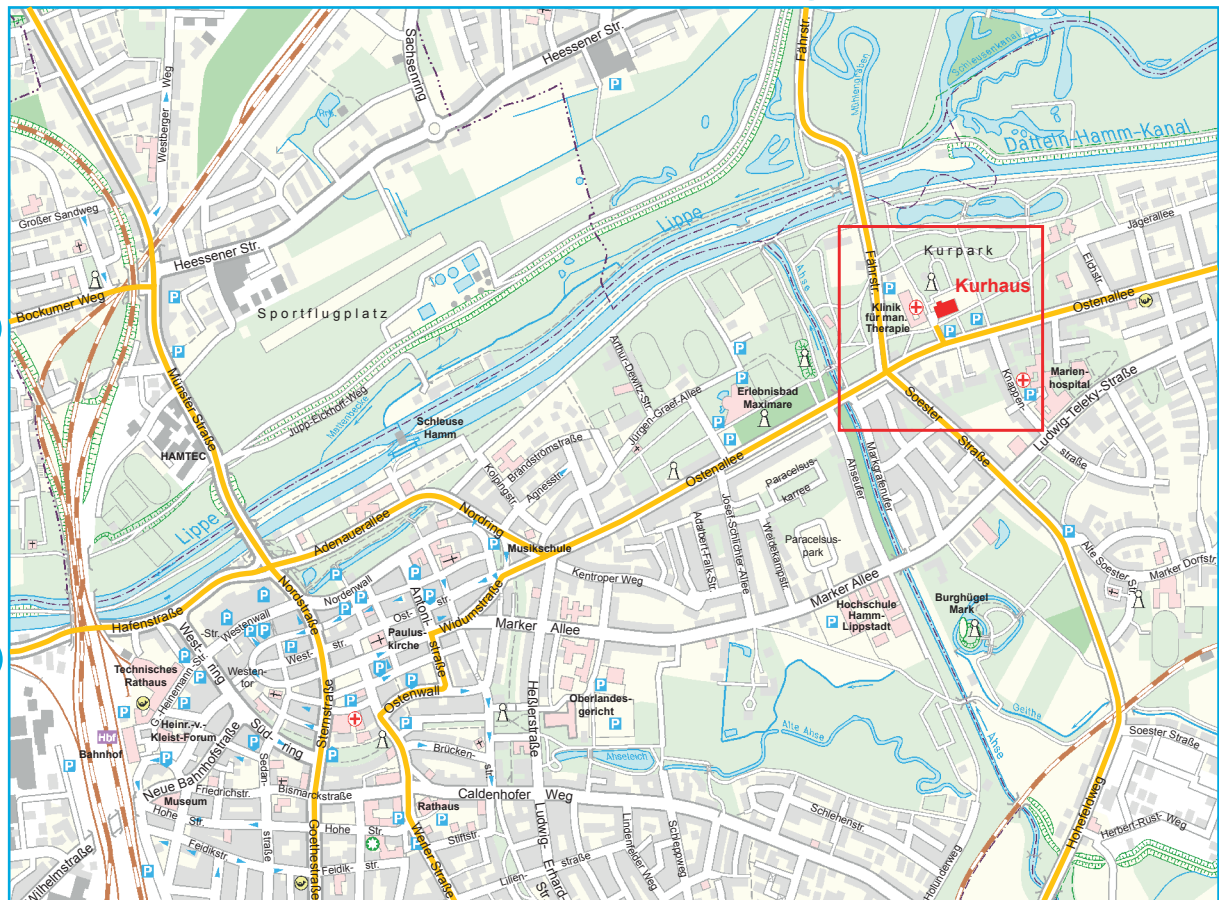

# Anfahrtsplan zum Kurhaus

Kurhaus Bad Hamm  
 Ostenallee 87  
 59071 Hamm

Busverbindung: Linie 1 und 3  
 Haltestelle: Bad Hamm

Den Online-Stadtplan finden Sie unter: [www.hamm.de](http://www.hamm.de)

Ausschnitt aus der Deutschen Grundkarte 1 : 5 000 (DGK 5)

Übersicht Hamm und Umgebung

**3** von Münster

**4** von A2 - AS Hamm-Uentrop

**2** von A1-AS Hamm/Werne

**4** von A2 - AS Hamm-Uentrop

**1** von A1-AS Hamm/Bergkamen

Amtl. Stadtplan Hamm

**5** von A2-AS Hamm **5**

**5** von A2-AS Hamm

von Münster **3**

Beispiel: Anfahrtsmöglichkeit (siehe auch Übersicht Hamm und Umgebung)

© 2015 - Stadt Hamm - Vermessungs- u. Katasteramt