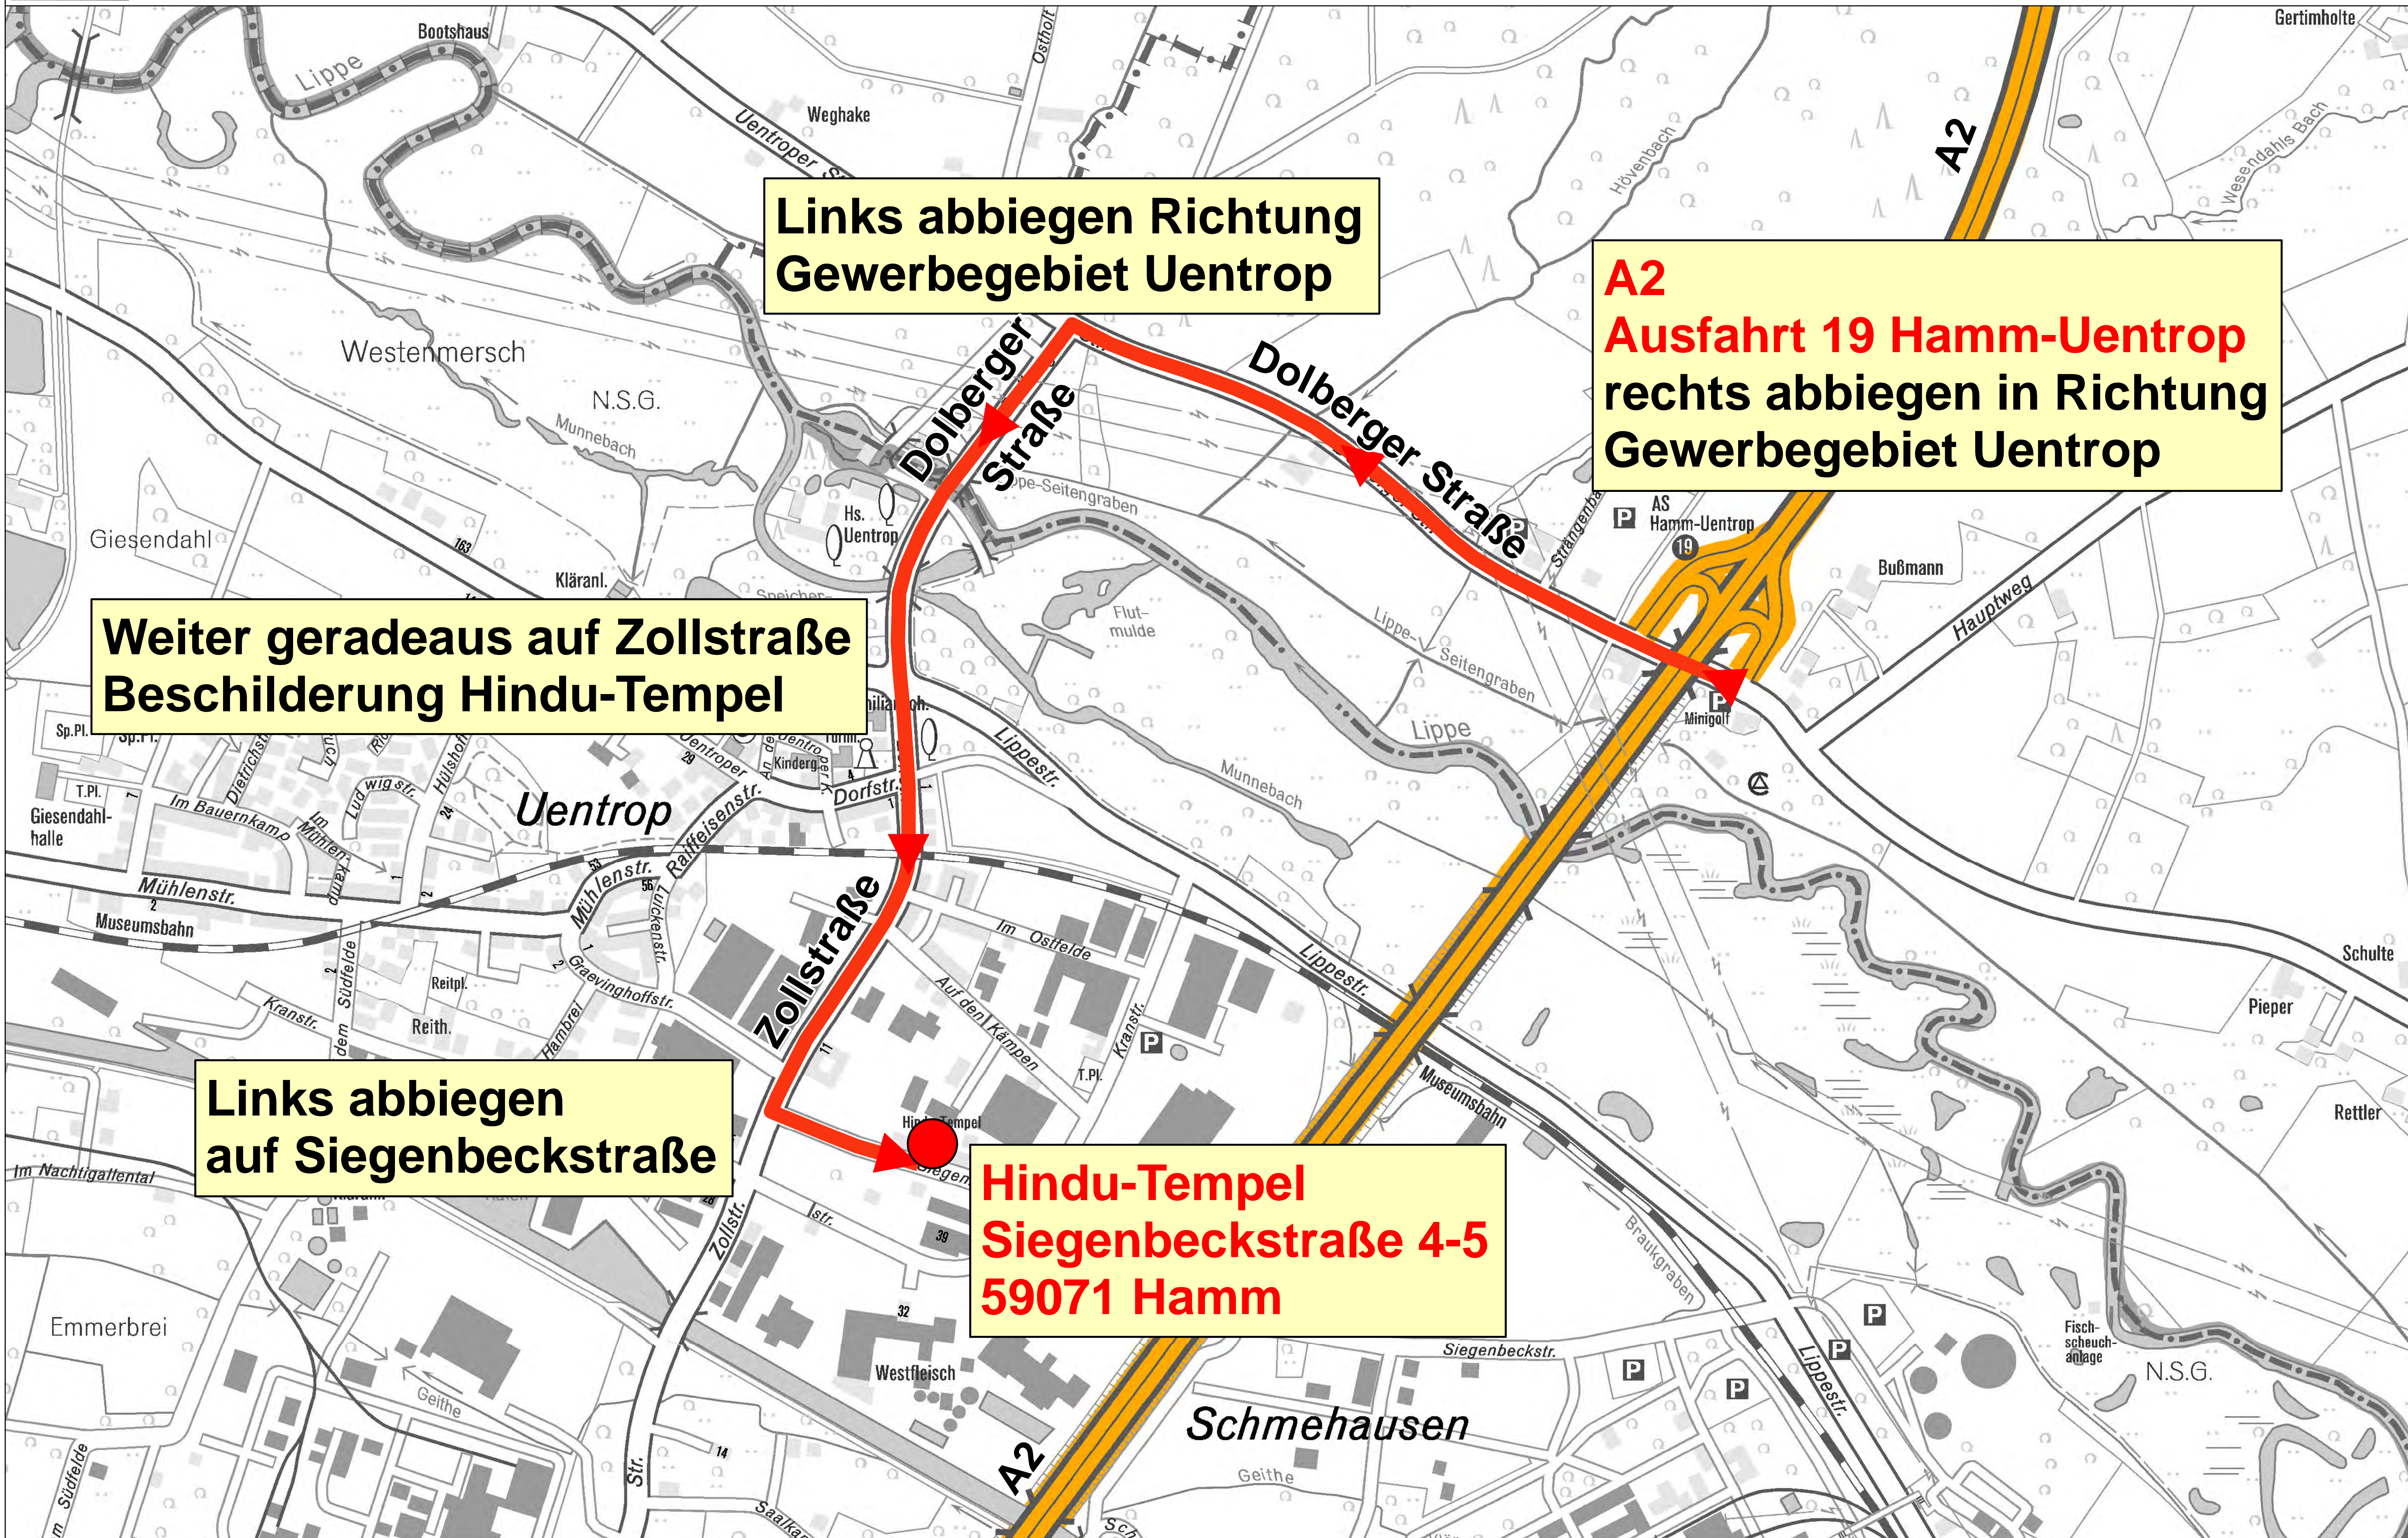

Anfahrtsskizze Hindu-Tempel

Hamm:

**Links abbiegen Richtung
Gewerbegebiet Uentrop**

**A2
Ausfahrt 19 Hamm-Uentrop
rechts abbiegen in Richtung
Gewerbegebiet Uentrop**

**Weiter geradeaus auf Zollstraße
Beschilderung Hindu-Tempel**

**Links abbiegen
auf Siegenbeckstraße**

**Hindu-Tempel
Siegenbeckstraße 4-5
59071 Hamm**