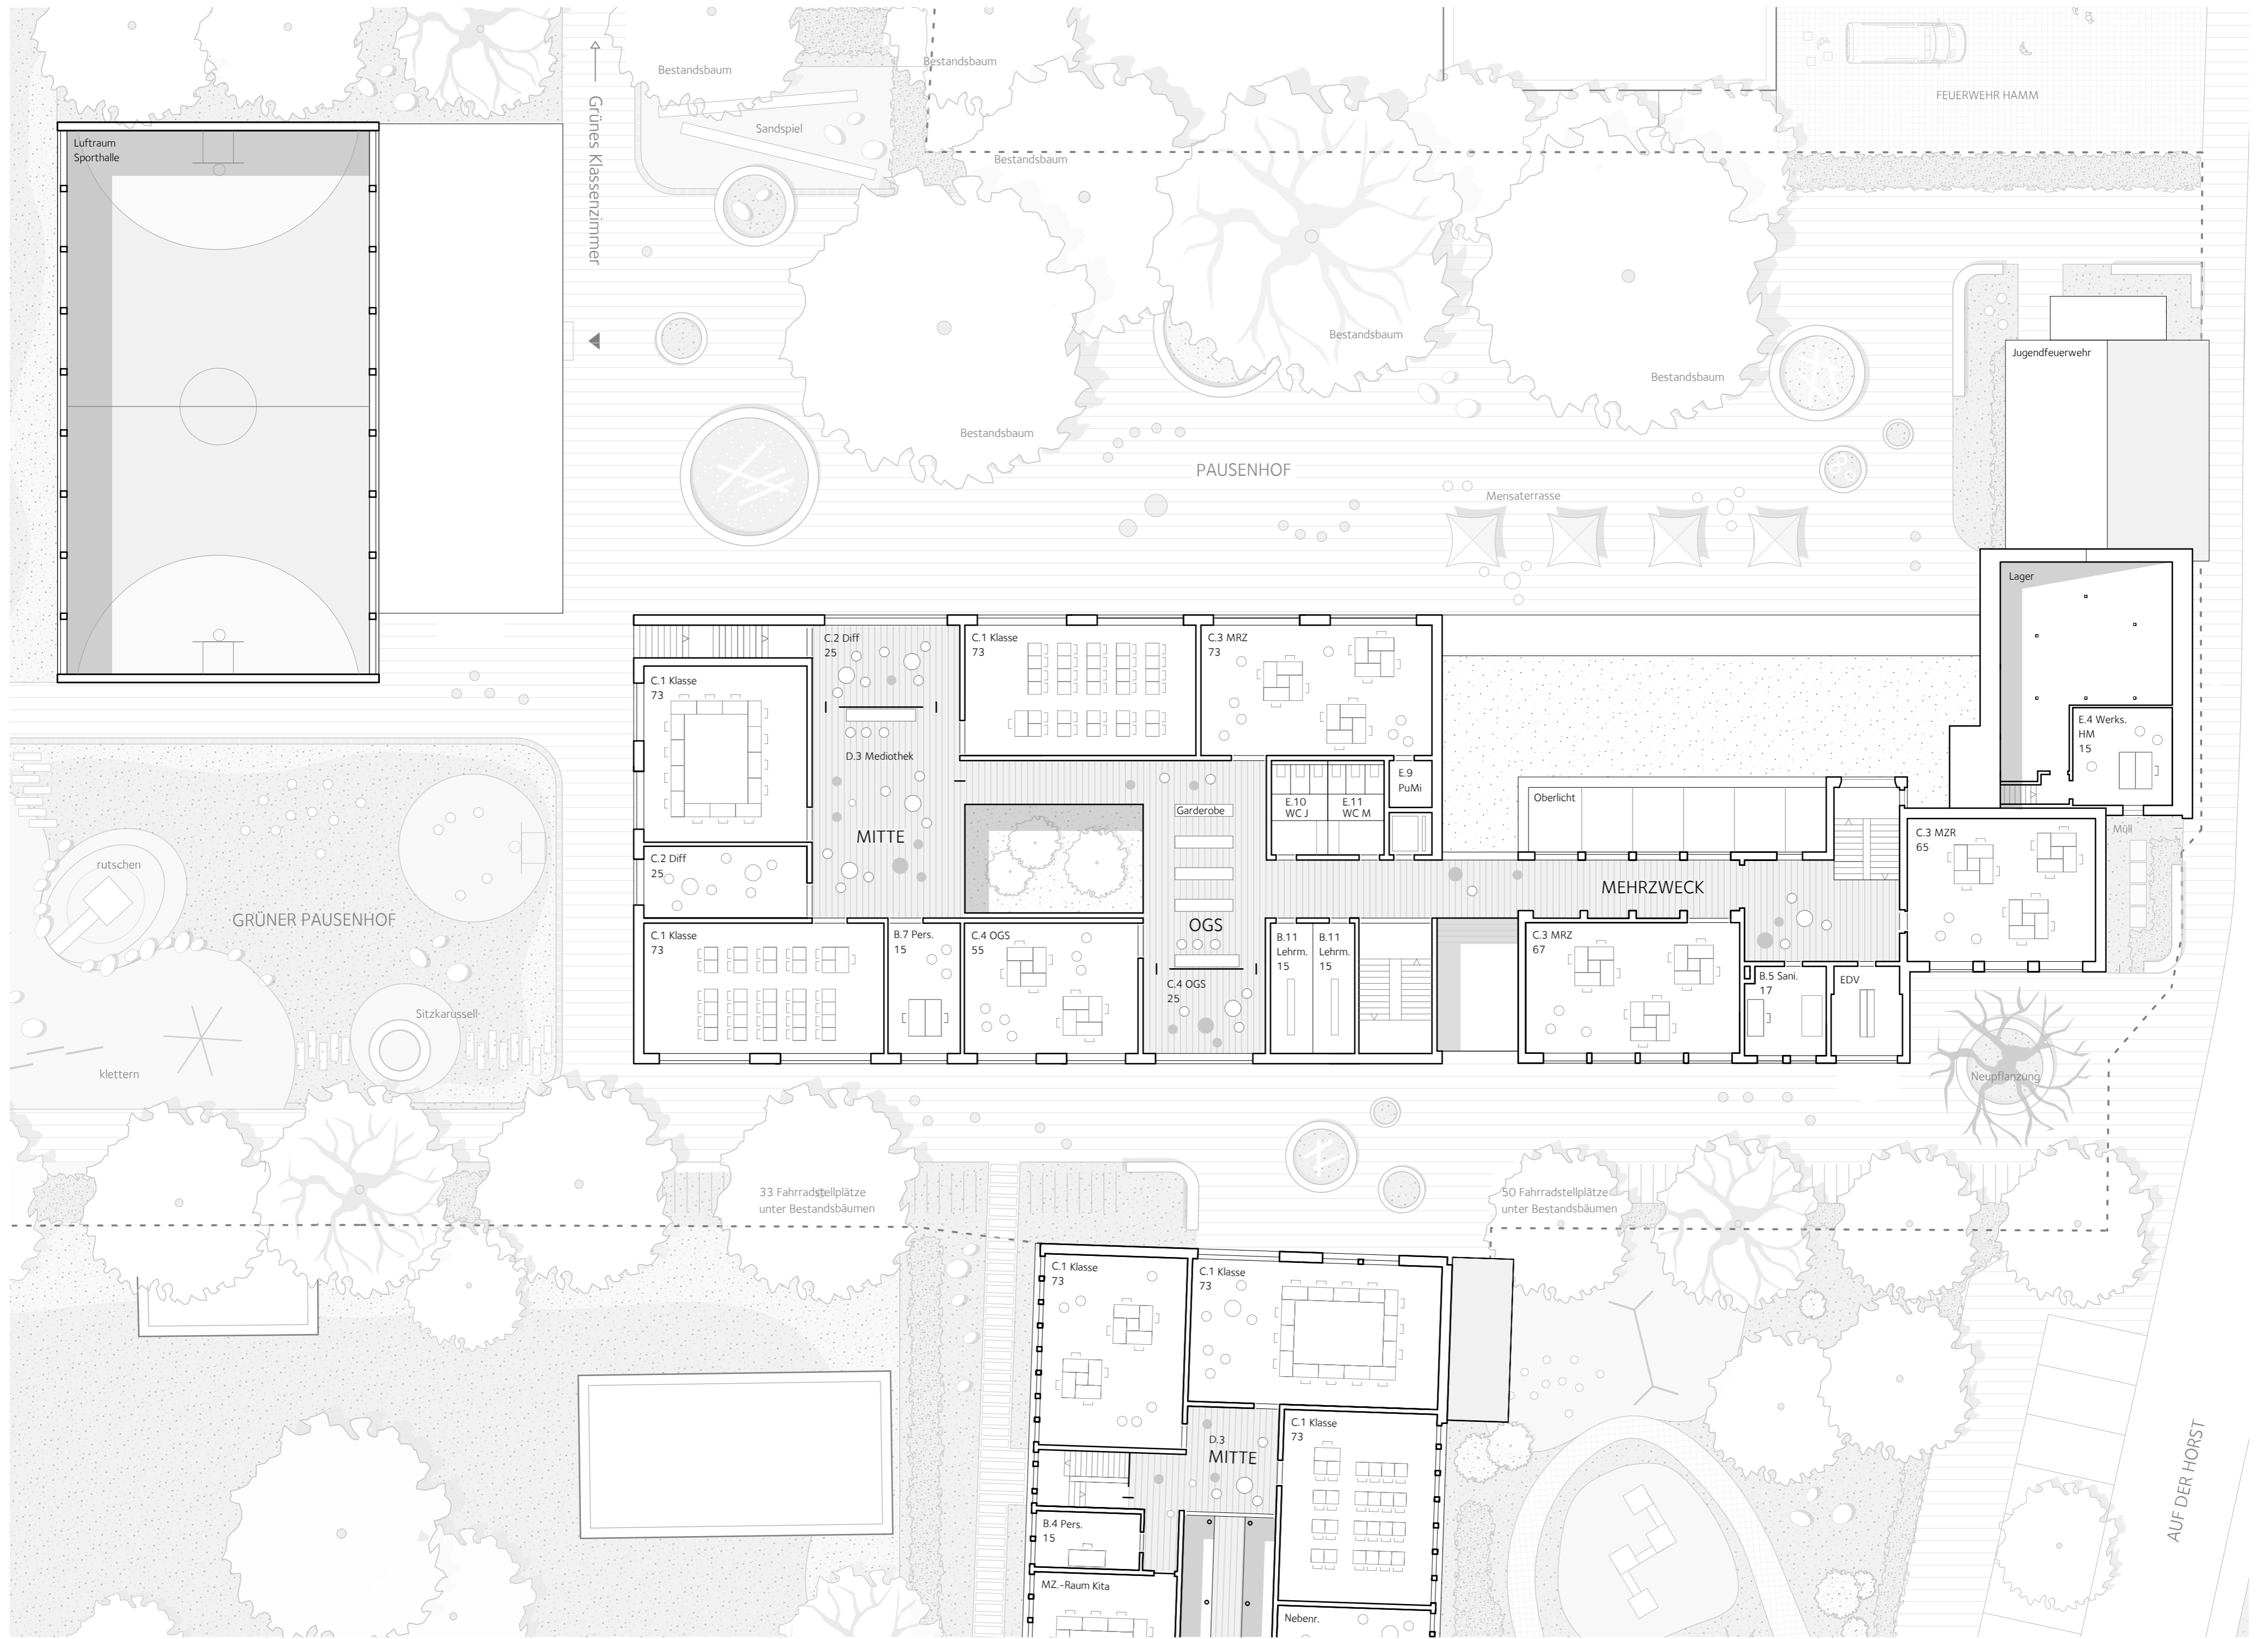

# SANIERUNG \_ UMBAU \_ ERWEITERUNG SELMIGERHEIDEGRUNDSCHULE IN HAMM

OBERGESCHOSS M1.200

KELLERGESCHOSS M1.200

FASSADENSCHNITT M1.50

SCHNITT-ANSICHT M1.200

SCHNITT M1.200