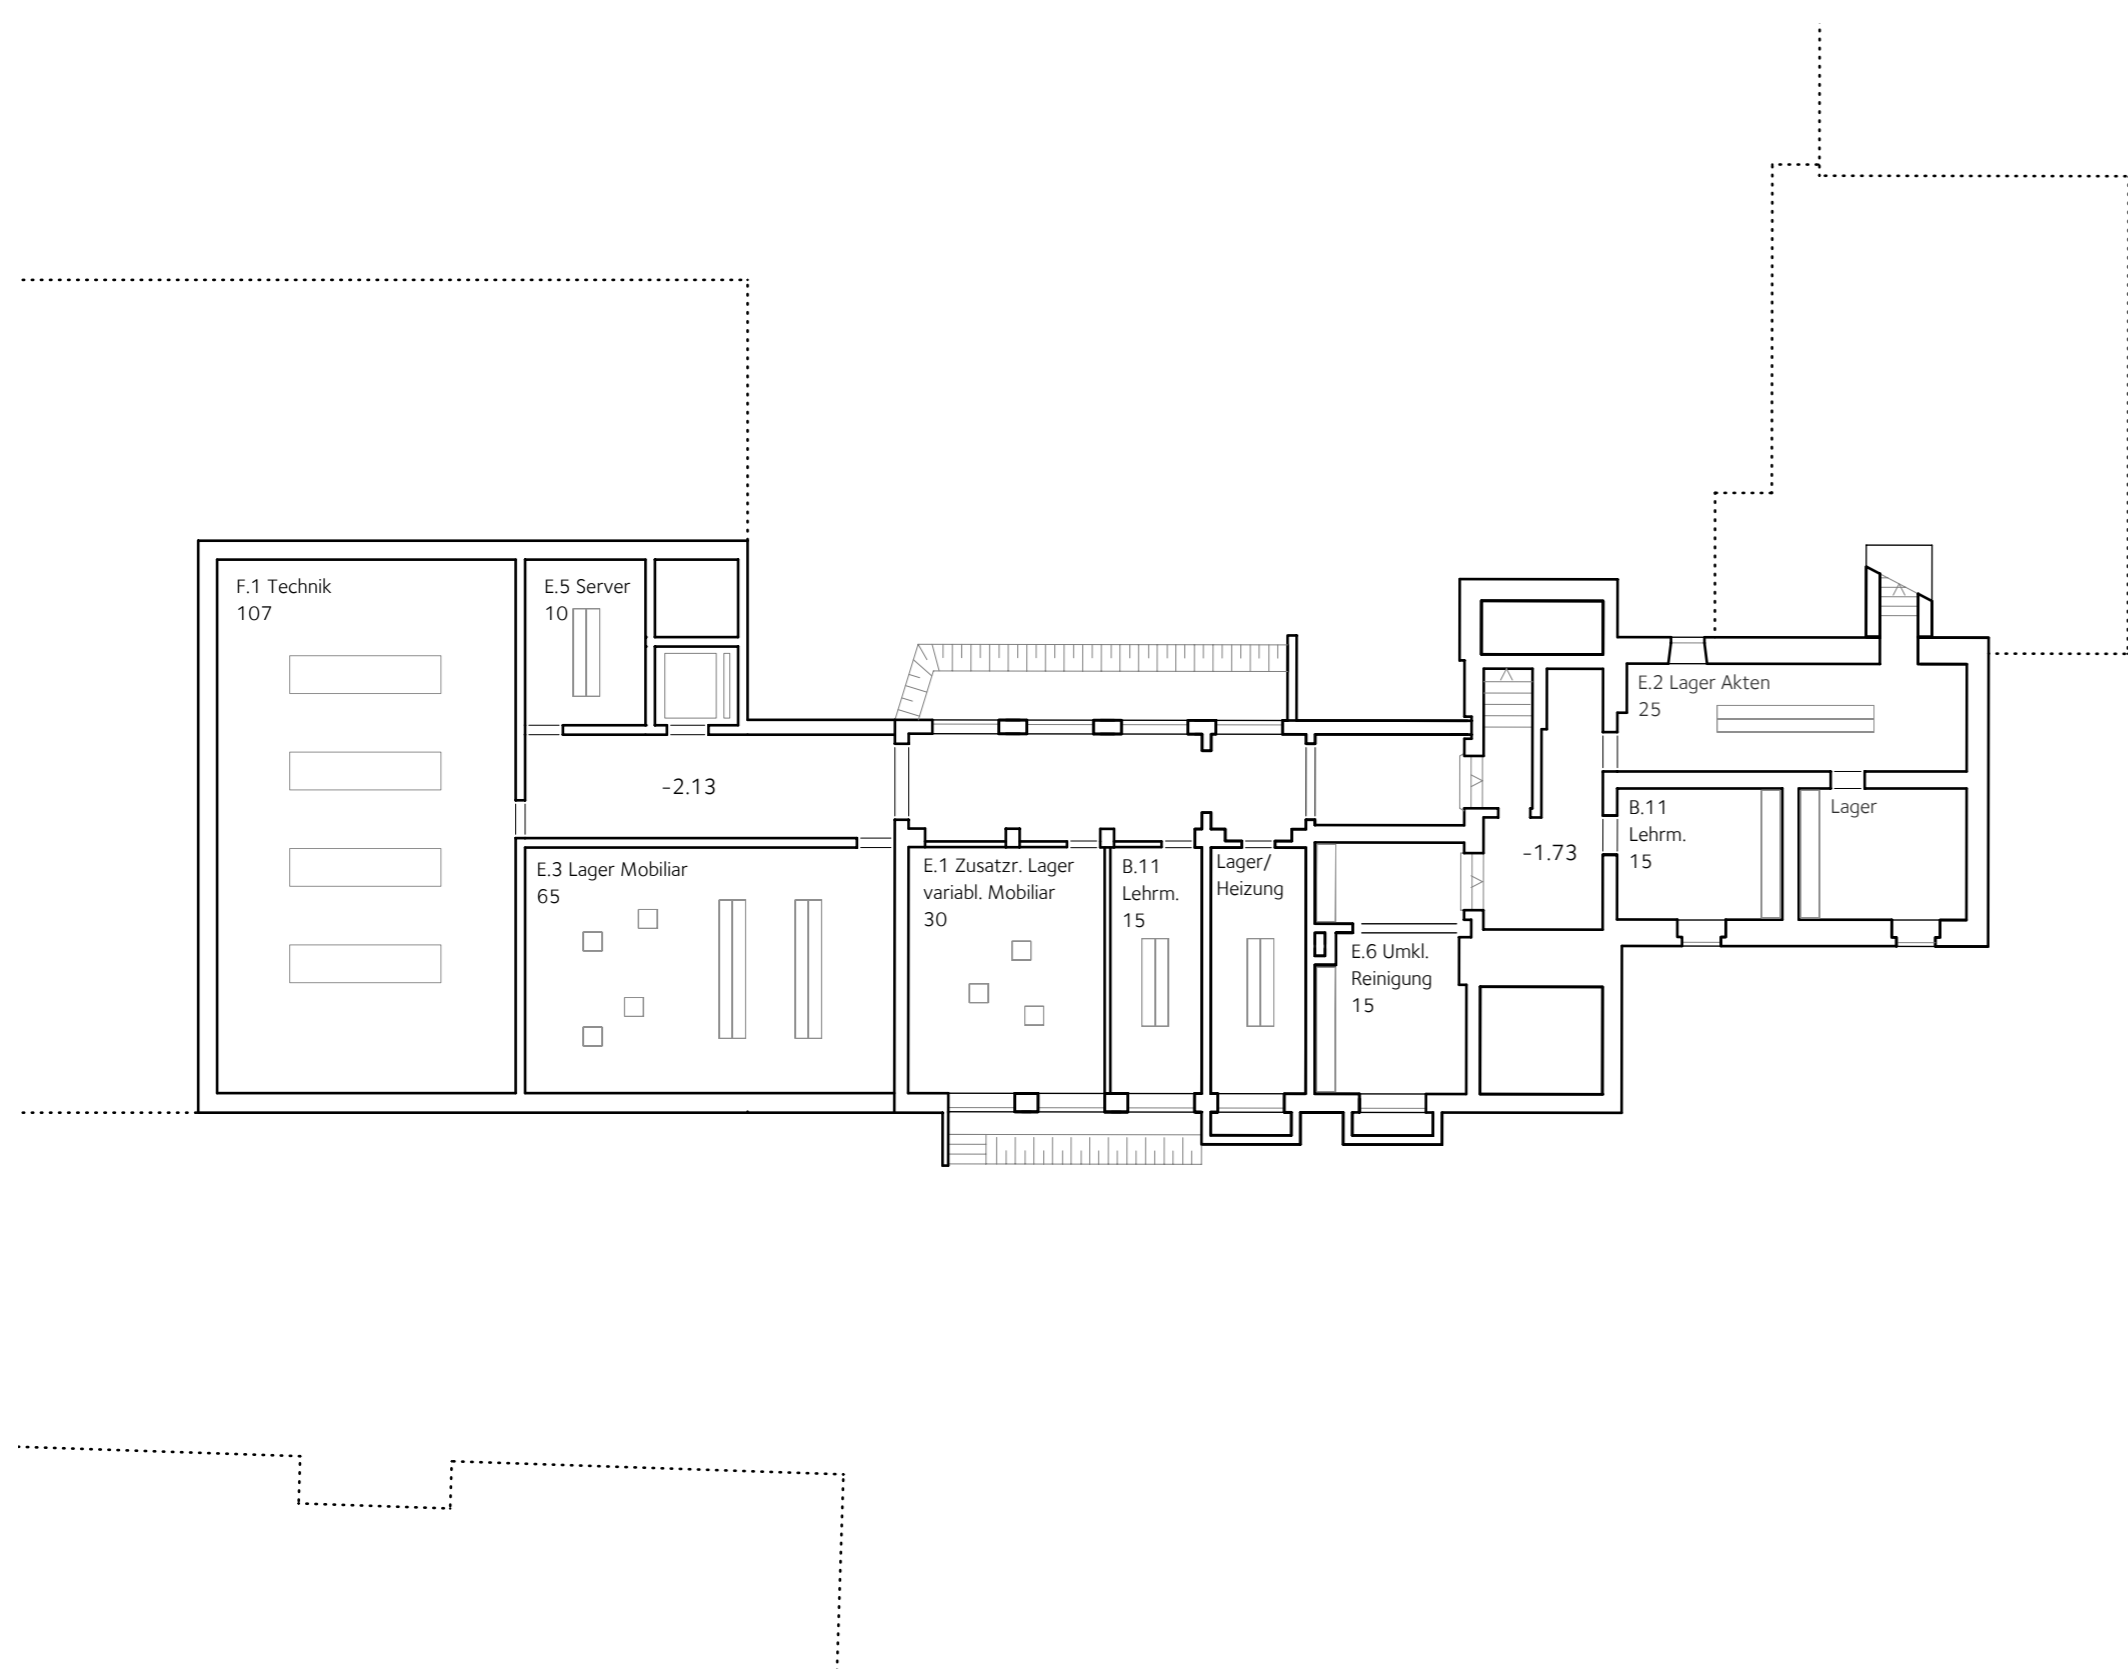

# SANIERUNG \_ UMBAU \_ ERWEITERUNG SELMIGERHEIDEGRUNDSCHULE IN HAMM

OBERGESCHOSS M1.200

KELLERGESCHOSS M1.200

FASSADENSCHNITT M1.50

SCHNITT-ANSICHT M1.200

SCHNITT M1.200