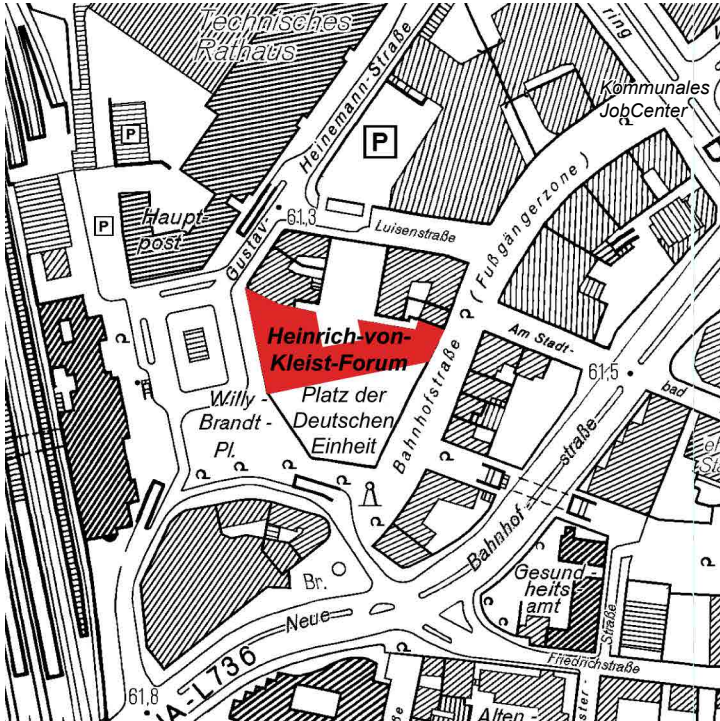

Anfahrtsplan zum Heinrich-von-Kleist-Forum

Platz der Deutschen Einheit 1

(Eingabe für ältere Navigationsgeräte: Willy-Brandt-Platz 3)

Den Stadtplan von Hamm finden Sie im Internet unter: www.hamm.de/stadtplan/

Parkmöglichkeiten für Besucher mit Pkw finden sich in der Tiefgarage des Heinrich-von-Kleist-Forums.

Weitere Parkmöglichkeiten gibt es im Innenstadtbereich.

- Anfahrtsweg
- Einbahnstraße
- Fußgängerzone
- P Parkplatz
- P Tiefgarage
- P Parkhaus