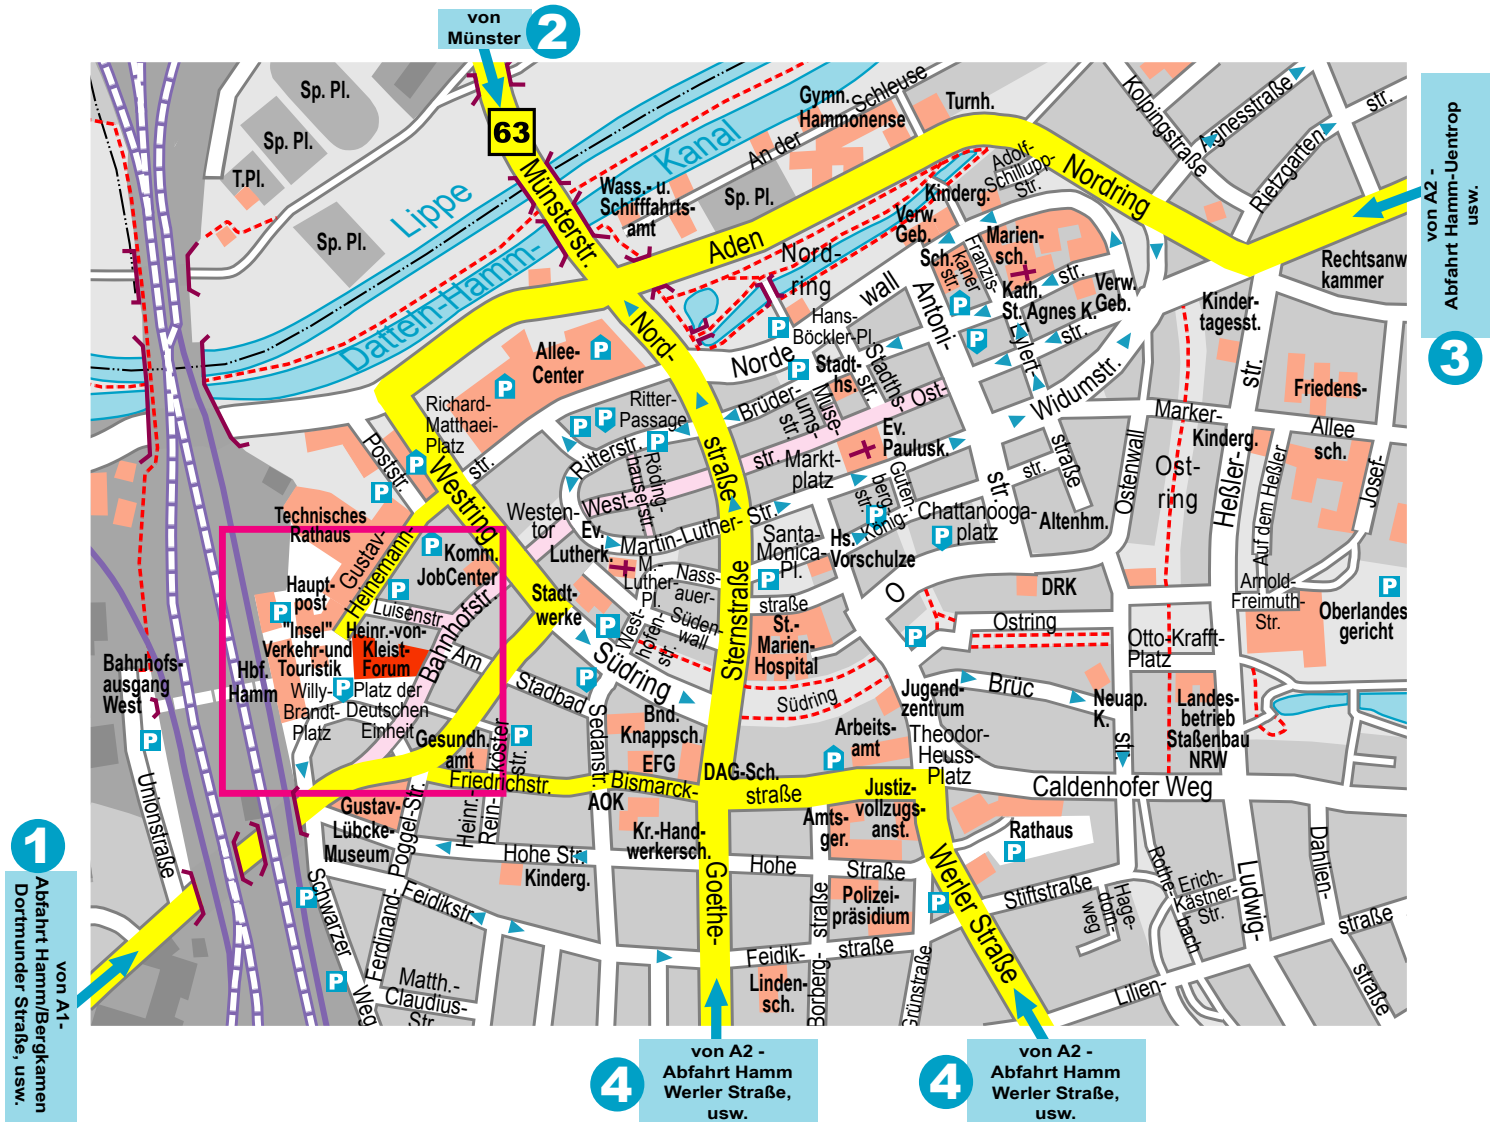

Anfahrtsplan zum Heinrich-von-Kleist-Forum

Platz der Deutschen Einheit 1

(Eingabe für ältere Navigationsgeräte: Willy-Brandt-Platz 3)

Den Stadtplan von Hamm finden Sie im Internet unter: www.hamm.de/stadtplan/

Parkmöglichkeiten für Besucher mit Pkw finden sich in der Tiefgarage des Heinrich-von-Kleist-Forums.

Weitere Parkmöglichkeiten gibt es im Innenstadtbereich.

- Anfahrtsweg
- Einbahnstraße
- Fußgängerzone
- P Parkplatz
- P Tiefgarage
- P Parkhaus